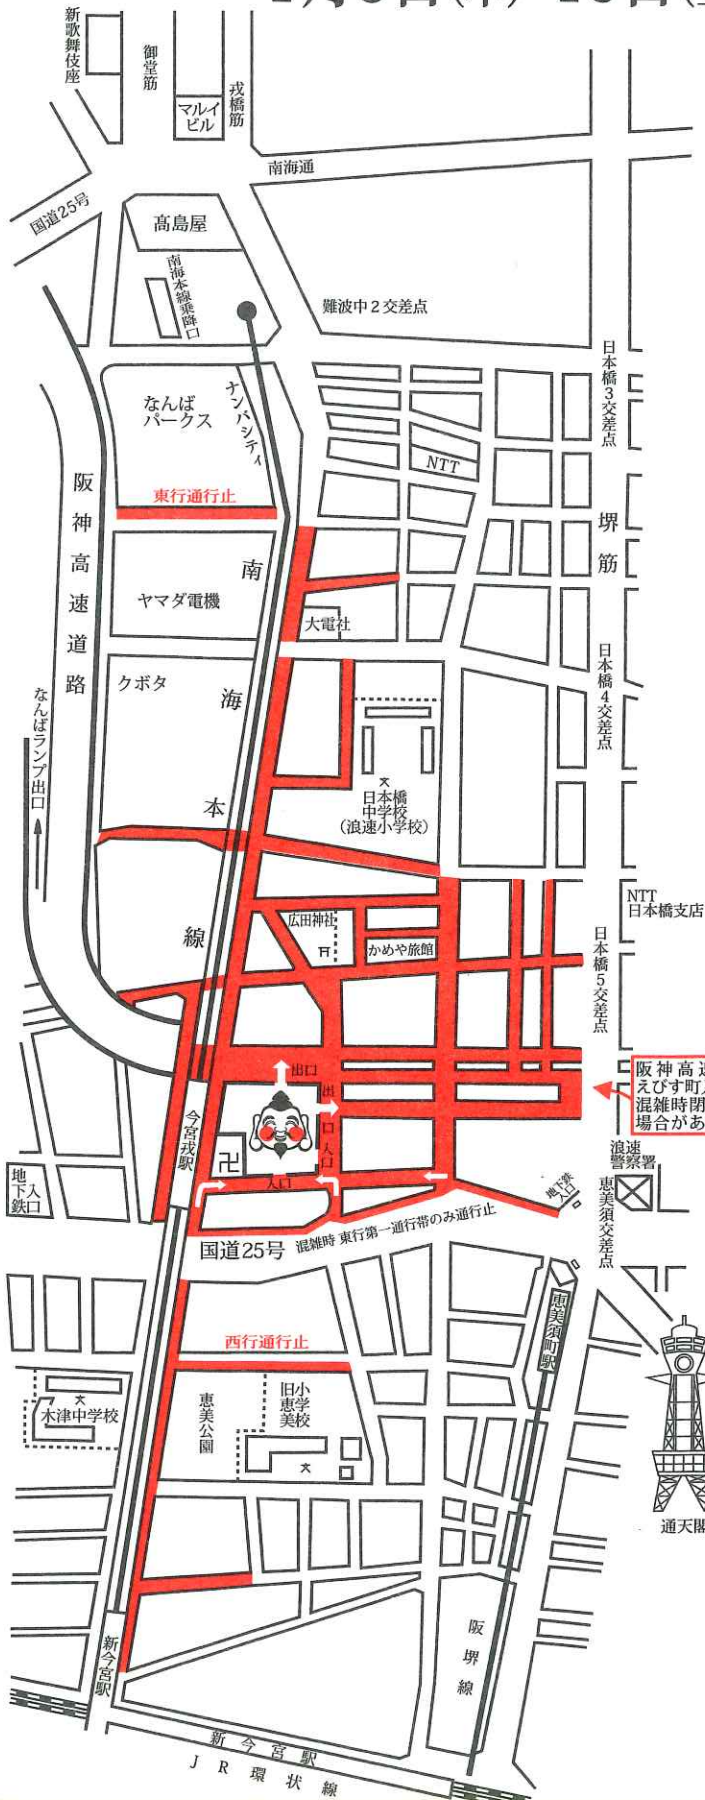

## 今宮戎神社祭礼

1月9日(木)・10日(金)・11日(土)

N  
↑

ご協力をお願いします

- ▶ 当日は、たいへん混雑しますので赤色の区域が車両通行禁止となります。
- ▶ 車両通行禁止区域は、混雑の状況により変更されることがあります。
- ▶ 周辺の道路は、すべて駐車禁止です。マイカー等での参詣はご遠慮ください。
- ▶ 交通安全のため現場警察官の指示に従ってください。
- ▶ 阪神高速道路えびす町入路は、混雑時入路規制します。

### 凡例

	車両通行禁止道路 1月8日(水)・9日(木)・10日(金)・11日(土) 午前9:00~翌午前0:00まで 1月12日(日) 午前0:00~午前6:00まで
阪神高速道路	阪神高速道路えびす町入路は、混雑時閉鎖する場合があります。 1月9日(木)・10日(金)・11日(土)